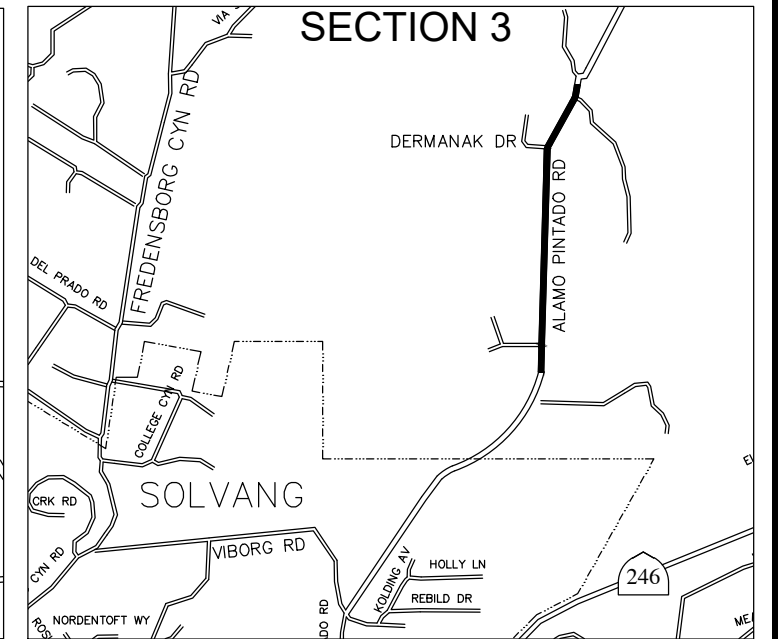

Section ID	Street Name	From	To
A 10615	Spring Rd	Olive Mill Rd	Depot Rd
A 10825	Olive Mill Rd	Virginia Ln	Hill Rd
A 10860	Channel Dr	Hill Rd	Fairway Rd
A 10895	Hill Rd	1189 Hill Rd	Olive Mill Rd

Section ID	Street Name	From	To
B 12020	Camino Del Remedio	Calle Real	Oak Glen Dr
B 12790	Calle Aparejo	University Dr	Vista Bahia
B 12795	Calle Asilo	Calle Aparejo South	Calle Aparejo North
B 12800	Vista Bahia	5236 Vista Bahia	Calle Mastil
B 12815	Calle Anzuello	Calle Mastil	Vista Bahia
B 12840	Parejo Dr	Calle Baquero	Patterson Ave
B 13185	Parejo Dr	Patterson Ave	Harvard Ln
B 13195	Parejo Cir	Parejo Dr	North End
B 12925	Via Merano	Via Bolzano	N End
B 12960	Camino Cascada	Cathedral Oaks	N End
B 13405	Santa Susana Ave	Walnut Ln	San Simeon Dr
B 13410	Santa Susana Pl	Santa Susana Ave	West End
B 13415	San Julio Ave	San Simeon Dr W	San Simeon Dr E
B 13770	Inwood Dr	Rhoads Ave	Kodiak Ave
B 13491	Calle Morelia	San Ricardo	Gwyne Ave
B 13700	Caire Cir	Via Miguel	East End
B 13840	Ashton St	Evonshire Ave	West End

SECTIONS 5 & 6 (BELOW)			
Section ID	Street Name	From	To
B 16095	Farren Rd	1.1 Mi n/o Vereda del Padre	2.2 Mi n/o Vereda del Padre
B 16100	Farren Rd	2.2 Mi n/o Vereda del Padre	North End
B 11285	Refugio Rd	5.0 Mi s/o Camino Cielo	6.0 Mi s/o Camino Cielo
B 11290	Refugio Rd	6.0 Mi s/o Camino Cielo	4000' n/o HWY 101

SECTION 1			
Section ID	Street Name	From	To
C 30660	Meadowvale Ln	HWY 246	130' n/o Manzana St
C 30670	Meadowvale Ln	130' n/o Manzana St	North End
C 30772	Madera St	178' W Faraday St	Edison St
C 30800	Numancia St	Edison St	Faraday St

SECTION 3			
Section ID	Street Name	From	To
C 32600	Alamo Pintado Ave	Solvang City Limit	Mile Post 1.0

SECTION 4			
Section ID	Street Name	From	To
E 400	Brown Rd	Betteravia Rd	4010' e/o Betteravia Rd

SECTION 1