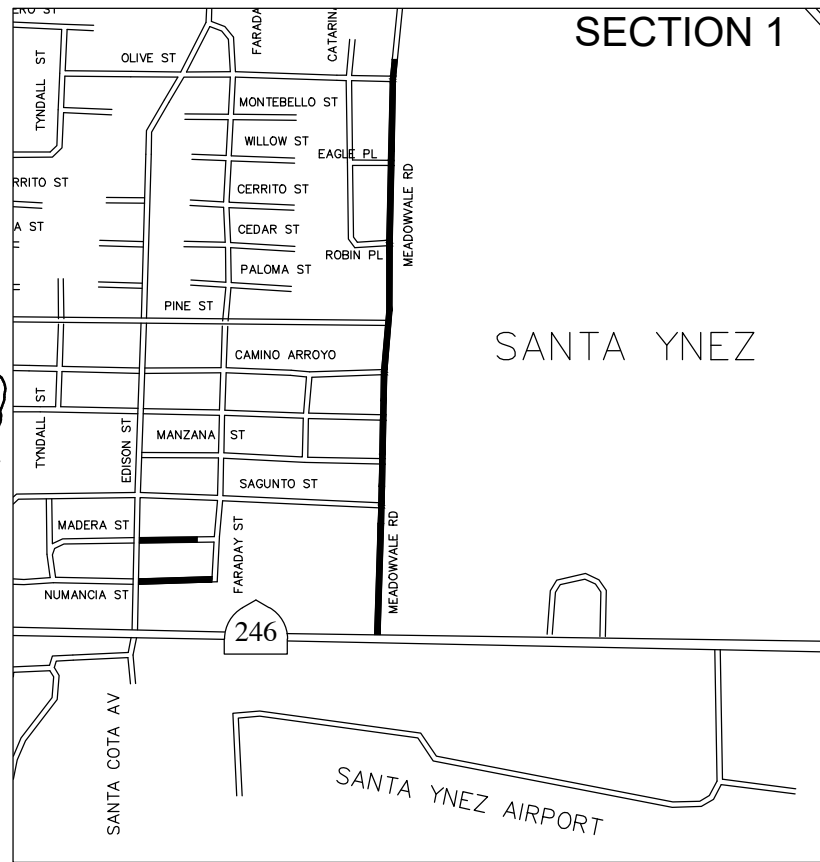

Section ID	Street Name	From	To
A 10615	Spring Rd	Olive Mill Rd	Depot Rd
A 10825	Olive Mill Rd	Virginia Ln	Hill Rd
A 10860	Channel Dr	Hill Rd	Fairway Rd
A 10895	Hill Rd	1189 Hill Rd	Olive Mill Rd

Section ID	Street Name	From	To
B 12020	Camino Del Remedio	Calle Real	Oak Glen Dr
B 12790	Calle Aparejo	University Dr	Vista Bahia
B 12795	Calle Asilo	Calle Aparejo South	Calle Aparejo North
B 12800	Vista Bahia	5236 Vista Bahia	Calle Mastil
B 12815	Calle Anzuello	Calle Mastil	Vista Bahia
B 12840	Parejo Dr	Calle Baquero	Patterson Ave
B 13185	Parejo Dr	Patterson Ave	Harvard Ln
B 13195	Parejo Cir	Parejo Dr	North End
B 12925	Via Merano	Via Bolzano	N End
B 12960	Camino Cascada	Cathedral Oaks	N End
B 13405	Santa Susana Ave	Walnut Ln	San Simeon Dr
B 13410	Santa Susana Pl	Santa Susana Ave	West End
B 13415	San Julio Ave	San Simeon Dr W	San Simeon Dr E
B 13770	Inwood Dr	Rhoads Ave	Kodiak Ave
B 13491	Calle Morelia	San Ricardo	Gwyne Ave
B 13700	Caire Cir	Via Miguel	East End
B 13840	Ashton St	Evonshire Ave	West End

SECTIONS 5 & 6 (BELOW)			
Section ID	Street Name	From	To
B 16095	Farren Rd	1.1 Mi n/o Vereda del Padre	2.2 Mi n/o Vereda del Padre
B 16100	Farren Rd	2.2 Mi n/o Vereda del Padre	North End
B 11285	Refugio Rd	5.0 Mi s/o Camino Cielo	6.0 Mi s/o Camino Cielo
B 11290	Refugio Rd	6.0 Mi s/o Camino Cielo	4000' n/o HWY 101

SECTION 1			
Section ID	Street Name	From	To
C 30660	Meadowvale Ln	HWY 246	130' n/o Manzana St
C 30670	Meadowvale Ln	130' n/o Manzana St	North End
C 30772	Madera St	178' W Faraday St	Edison St
C 30800	Numancia St	Edison St	Faraday St

SECTION 3			
Section ID	Street Name	From	To
C 32600	Alamo Pintado Ave	Solvang City Limit	Mile Post 1.0

SECTION 4			
Section ID	Street Name	From	To
E 400	Brown Rd	Betteravia Rd	4010' e/o Betteravia Rd

SECTION 1