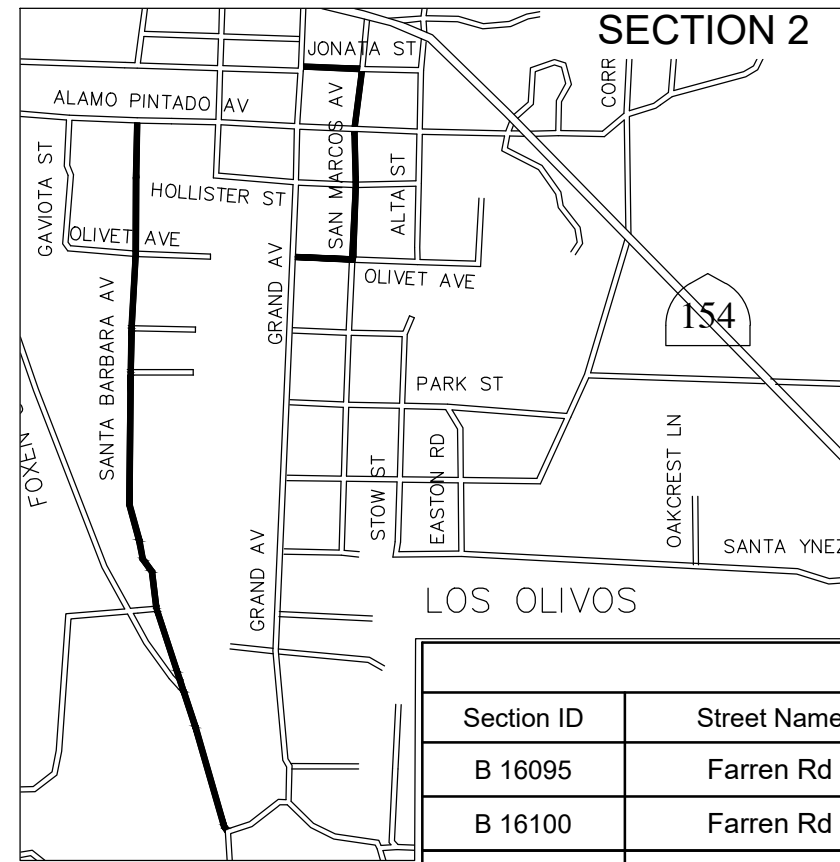

Section ID	Street Name	From	To
A 10615	Spring Rd	Olive Mill Rd	Depot Rd
A 10825	Olive Mill Rd	Virginia Ln	Hill Rd
A 10860	Channel Dr	Hill Rd	Fairway Rd
A 10895	Hill Rd	1189 Hill Rd	Olive Mill Rd

Section ID	Street Name	From	To
B 12020	Camino Del Remedio	Calle Real	Oak Glen Dr
B 12790	Calle Aparejo	University Dr	Vista Bahia
B 12795	Calle Asilo	Calle Aparejo South	Calle Aparejo North
B 12800	Vista Bahia	5236 Vista Bahia	Calle Mastil
B 12815	Calle Anzuello	Calle Mastil	Vista Bahia
B 12840	Parejo Dr	Calle Baquero	Patterson Ave
B 13185	Parejo Dr	Patterson Ave	Harvard Ln
B 13195	Parejo Cir	Parejo Dr	North End
B 12925	Via Merano	Via Bolzano	N End
B 12960	Camino Cascada	Cathedral Oaks	N End
B 13405	Santa Susana Ave	Walnut Ln	San Simeon Dr
B 13410	Santa Susana Pl	Santa Susana Ave	West End
B 13415	San Julio Ave	San Simeon Dr W	San Simeon Dr E
B 13770	Inwood Dr	Rhoads Ave	Kodiak Ave
B 13491	Calle Morelia	San Ricardo	Gwyne Ave
B 13700	Caire Cir	Via Miguel	East End
B 13840	Ashton St	Evonshire Ave	West End

SECTIONS 5 & 6 (BELOW)			
Section ID	Street Name	From	To
B 16095	Farren Rd	1.1 Mi n/o Vereda del Padre	2.2 Mi n/o Vereda del Padre
B 16100	Farren Rd	2.2 Mi n/o Vereda del Padre	North End
B 11285	Refugio Rd	5.0 Mi s/o Camino Cielo	6.0 Mi s/o Camino Cielo
B 11290	Refugio Rd	6.0 Mi s/o Camino Cielo	4000' n/o HWY 101

SECTION 1			
Section ID	Street Name	From	To
C 30660	Meadowvale Ln	HWY 246	130' n/o Manzana St
C 30670	Meadowvale Ln	130' n/o Manzana St	North End
C 30772	Madera St	178' W Faraday St	Edison St
C 30800	Numancia St	Edison St	Faraday St

SECTION 3			
Section ID	Street Name	From	To
C 32600	Alamo Pintado Ave	Solvang City Limit	Mile Post 1.0

SECTION 4			
Section ID	Street Name	From	To
E 400	Brown Rd	Betteravia Rd	4010' e/o Betteravia Rd

SECTION 1