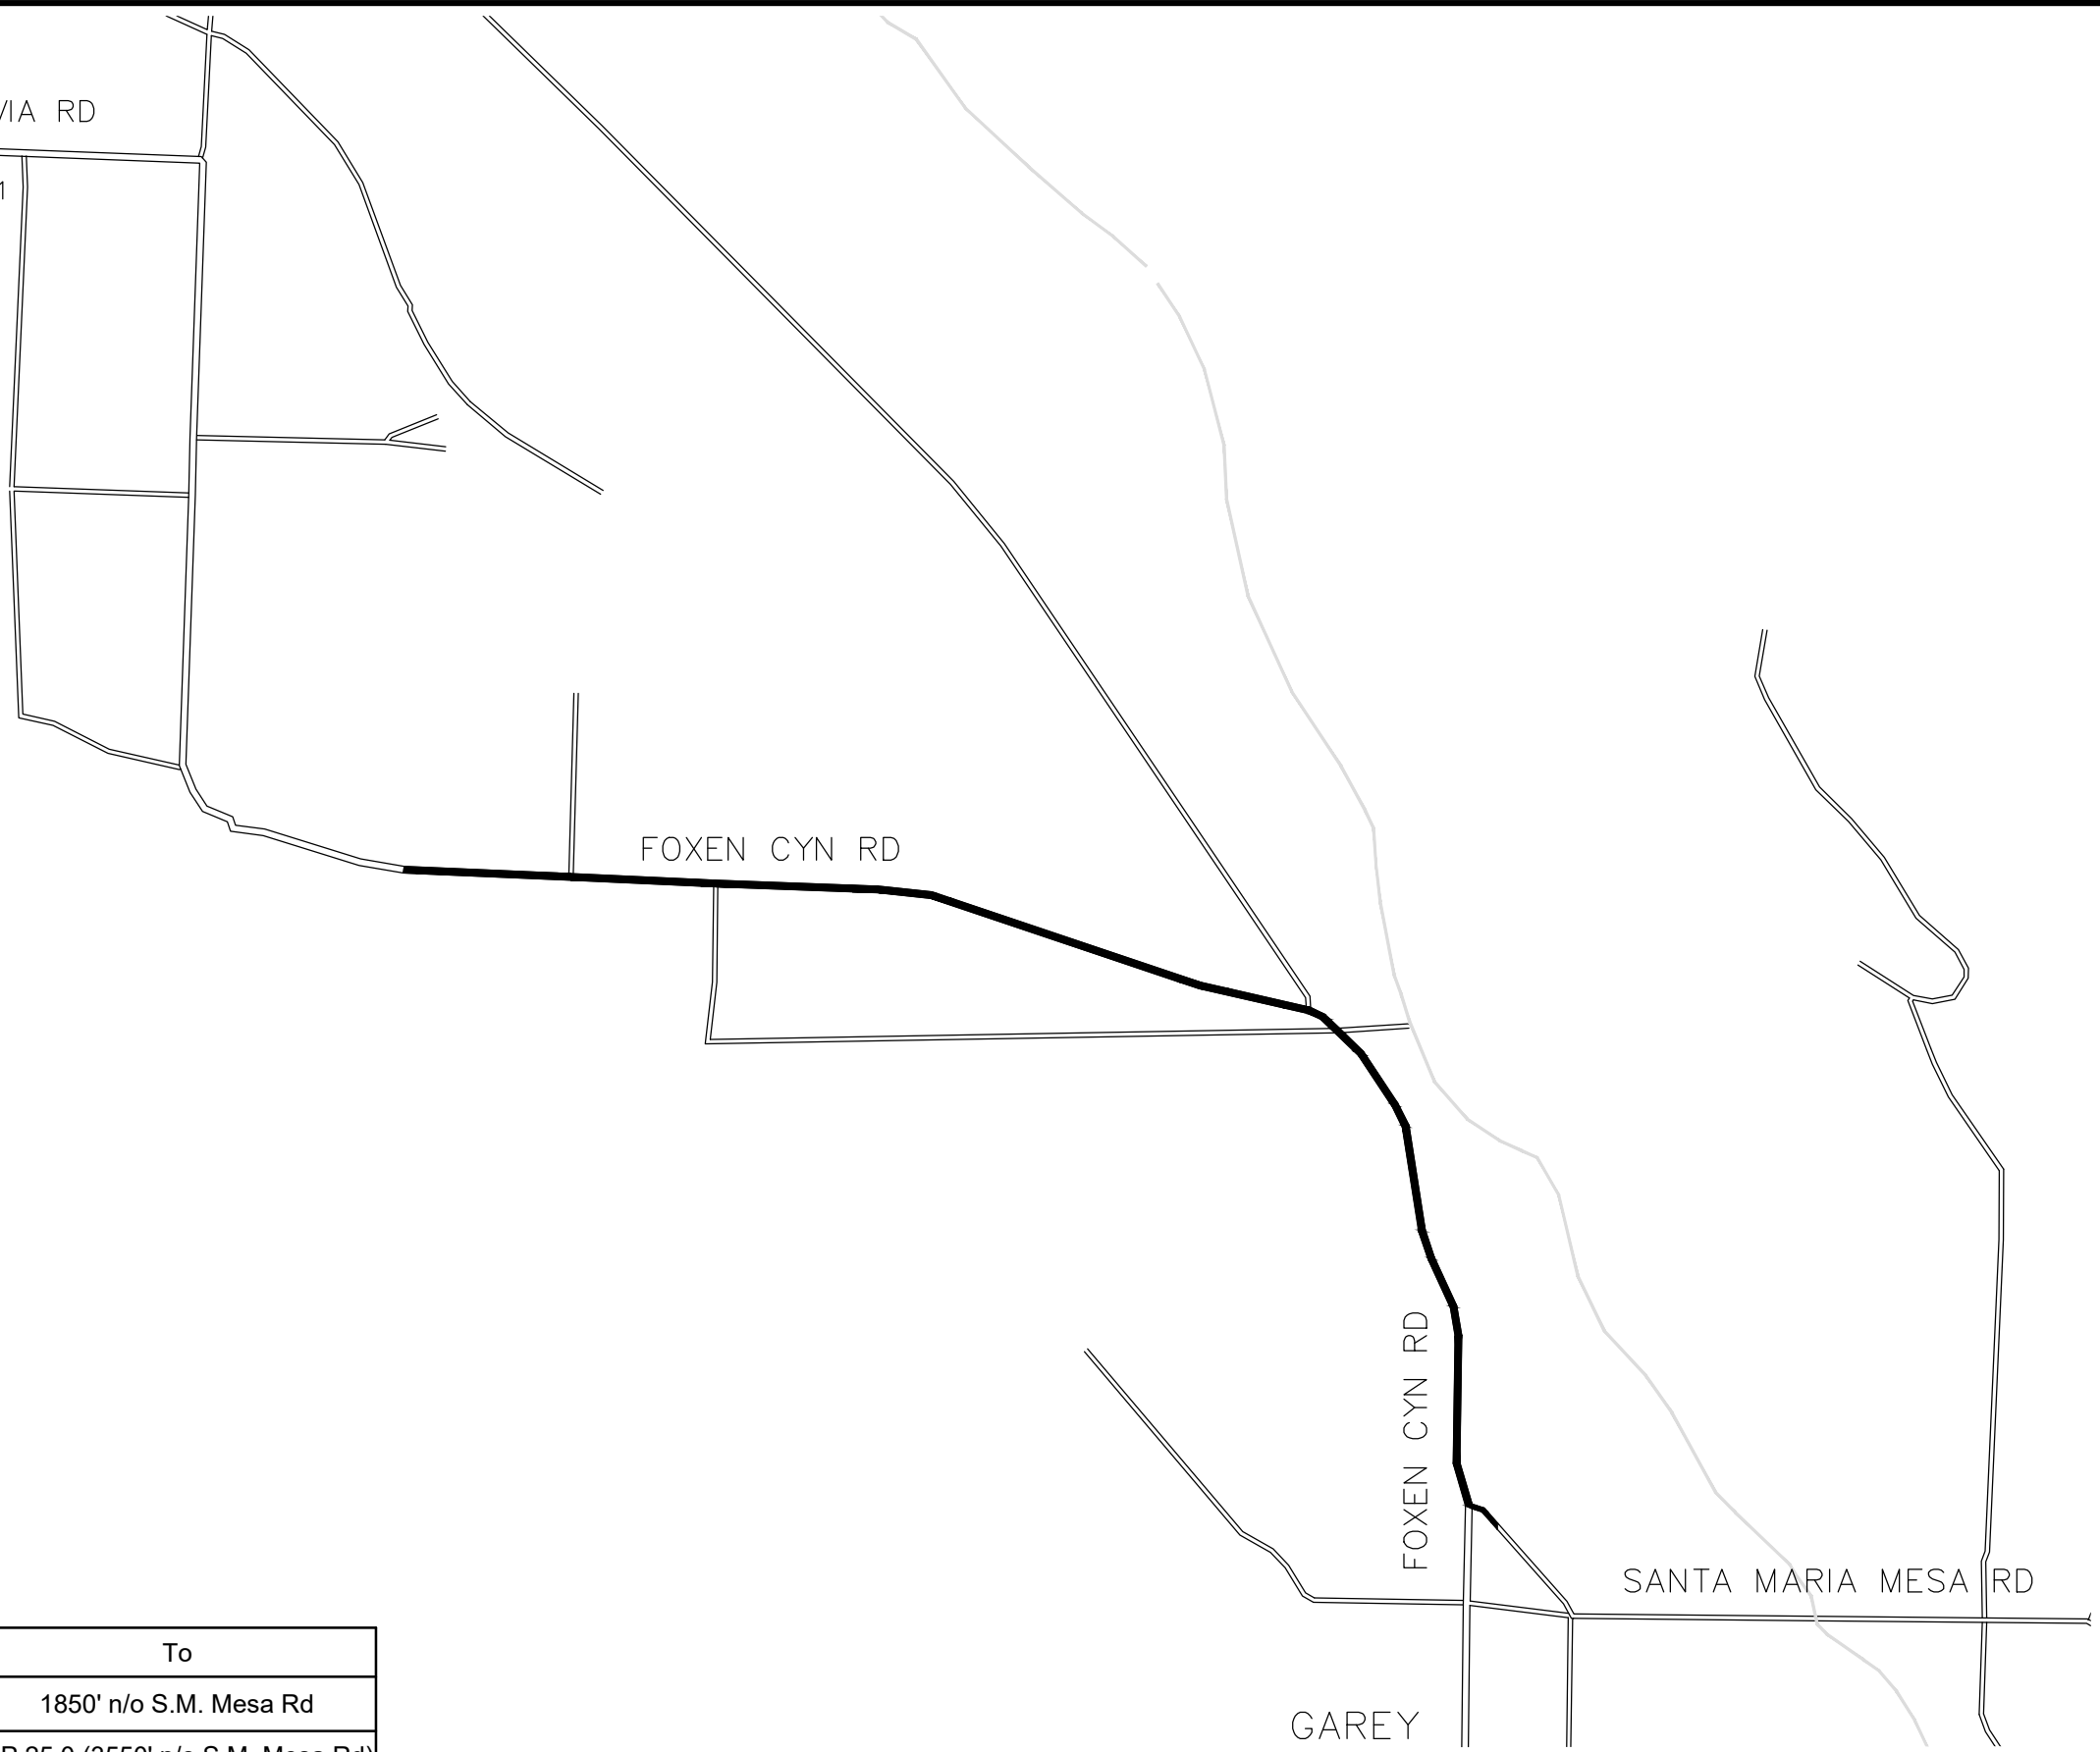

Section ID	Street Name	From	To
A 10615	Spring Rd	Olive Mill Rd	Depot Rd
A 10825	Olive Mill Rd	Virginia Ln	Hill Rd
A 10860	Channel Dr	Hill Rd	Fairway Rd
A 10895	Hill Rd	1189 Hill Rd	Olive Mill Rd

Section ID	Street Name	From	To
B 12020	Camino Del Remedio	Calle Real	Oak Glen Dr
B 12790	Calle Aparejo	University Dr	Vista Bahia
B 12795	Calle Asilo	Calle Aparejo South	Calle Aparejo North
B 12800	Vista Bahia	5236 Vista Bahia	Calle Mastil
B 12815	Calle Anzuello	Calle Mastil	Vista Bahia
B 12840	Parejo Dr	Calle Baquero	Patterson Ave
B 13185	Parejo Dr	Patterson Ave	Harvard Ln
B 13195	Parejo Cir	Parejo Dr	North End
B 12925	Via Merano	Via Bolzano	N End
B 12960	Camino Cascada	Cathedral Oaks	N End
B 13405	Santa Susana Ave	Walnut Ln	San Simeon Dr
B 13410	Santa Susana Pl	Santa Susana Ave	West End
B 13415	San Julio Ave	San Simeon Dr W	San Simeon Dr E
B 13770	Inwood Dr	Rhoads Ave	Kodiak Ave
B 13491	Calle Morelia	San Ricardo	Gwyne Ave
B 13700	Caire Cir	Via Miguel	East End
B 13840	Ashton St	Evonshire Ave	West End

SECTION 3			
Section ID	Street Name	From	To
C 32600	Alamo Pintado Ave	Solvang City Limit	Mile Post 1.0

SECTION 4			
Section ID	Street Name	From	To
E 400	Brown Rd	Betteravia Rd	4010' e/o Betteravia Rd

SECTION 1

SECTION 2

Section ID	Street Name	From	To
E 7928	Hummel Rd	Foster Rd	Parkview (PVT) @ COP
E 9913	Sunview Dr	Hobbs Ln	Mooncrest Ln
E 9915	Mooncrest Ln	Orcutt Rd	1315' e/o Orcutt Rd
E 9917	Dancer Ave	North End	Sunview Dr
E 9920	Ross Ln	Sunview Dr	Orcutt Rd
D 25900	Purisima Rd	7315' W Mission Gate Rd	9718' W Mission Gate Rd

BETTERAVIA RD
 ← TO HWY 101

Section ID	Street Name	From	To
E 5695	Foxen Canyon Rd	MP 25.0 (3550' n/o S.M. Mesa Rd)	1850' n/o S.M. Mesa Rd
E 5700	Foxen Canyon Rd	MP 26.0 (5,280)	MP 25.0 (3550' n/o S.M. Mesa Rd)