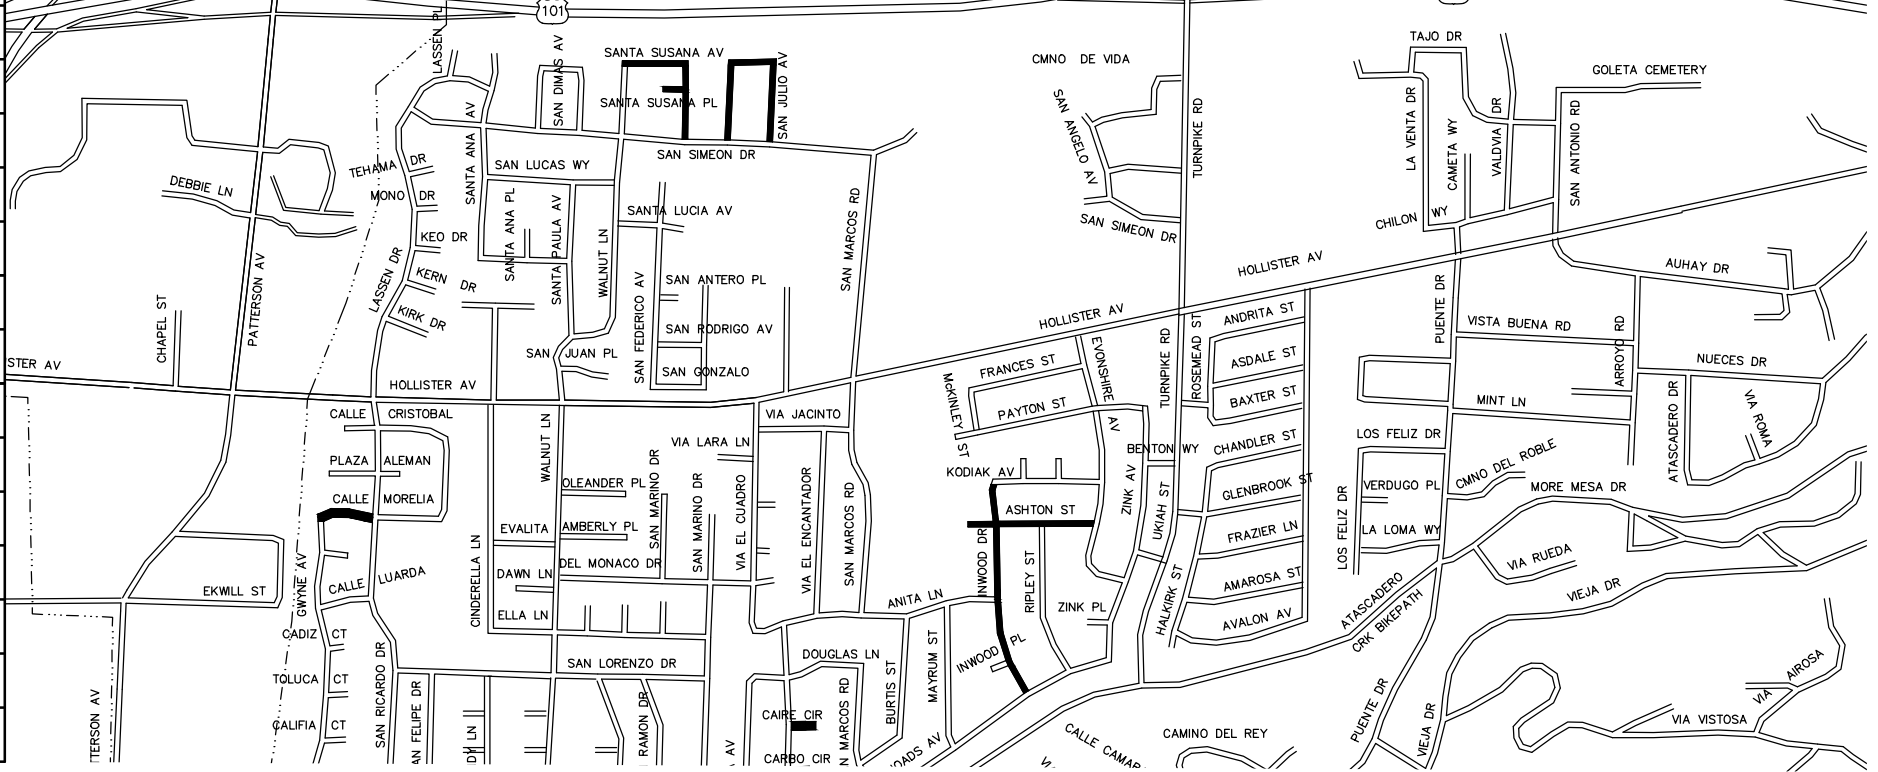

Section ID	Street Name	From	To
A 10615	Spring Rd	Olive Mill Rd	Depot Rd
A 10825	Olive Mill Rd	Virginia Ln	Hill Rd
A 10860	Channel Dr	Hill Rd	Fairway Rd
A 10895	Hill Rd	1189 Hill Rd	Olive Mill Rd

Section ID	Street Name	From	To
B 12020	Camino Del Remedio	Calle Real	Oak Glen Dr
B 12790	Calle Aparejo	University Dr	Vista Bahia
B 12795	Calle Asilo	Calle Aparejo South	Calle Aparejo North
B 12800	Vista Bahia	5236 Vista Bahia	Calle Mastil
B 12815	Calle Anzuello	Calle Mastil	Vista Bahia
B 12840	Parejo Dr	Calle Baquero	Patterson Ave
B 13185	Parejo Dr	Patterson Ave	Harvard Ln
B 13195	Parejo Cir	Parejo Dr	North End
B 12925	Via Merano	Via Bolzano	N End
B 12960	Camino Cascada	Cathedral Oaks	N End
B 13405	Santa Susana Ave	Walnut Ln	San Simeon Dr
B 13410	Santa Susana Pl	Santa Susana Ave	West End
B 13415	San Julio Ave	San Simeon Dr W	San Simeon Dr E
B 13770	Inwood Dr	Rhoads Ave	Kodiak Ave
B 13491	Calle Morelia	San Ricardo	Gwyne Ave
B 13700	Caire Cir	Via Miguel	East End
B 13840	Ashton St	Evonshire Ave	West End

SECTIONS 5 & 6 (BELOW)			
Section ID	Street Name	From	To
B 16095	Farren Rd	1.1 Mi n/o Vereda del Padre	2.2 Mi n/o Vereda del Padre
B 16100	Farren Rd	2.2 Mi n/o Vereda del Padre	North End
B 11285	Refugio Rd	5.0 Mi s/o Camino Cielo	6.0 Mi s/o Camino Cielo
B 11290	Refugio Rd	6.0 Mi s/o Camino Cielo	4000' n/o HWY 101

SECTION 1			
Section ID	Street Name	From	To
C 30660	Meadowvale Ln	HWY 246	130' n/o Manzana St
C 30670	Meadowvale Ln	130' n/o Manzana St	North End
C 30772	Madera St	178' W Faraday St	Edison St
C 30800	Numancia St	Edison St	Faraday St

SECTION 2			
Section ID	Street Name	From	To
C 32120	San Marcos Ave	Alamo Pintado Ave	Olivet St
C 32125	San Marcos Ave	Jonata St	Alamo Pintado Ave
C 32110	Jonata St	Grand Ave	San Marcos Ave
C 32130	Olivet St	San Marcos Ave	Grand Ave
C 32170	Santa Barbara Ave	Alamo Pintado Ave	Olivet St