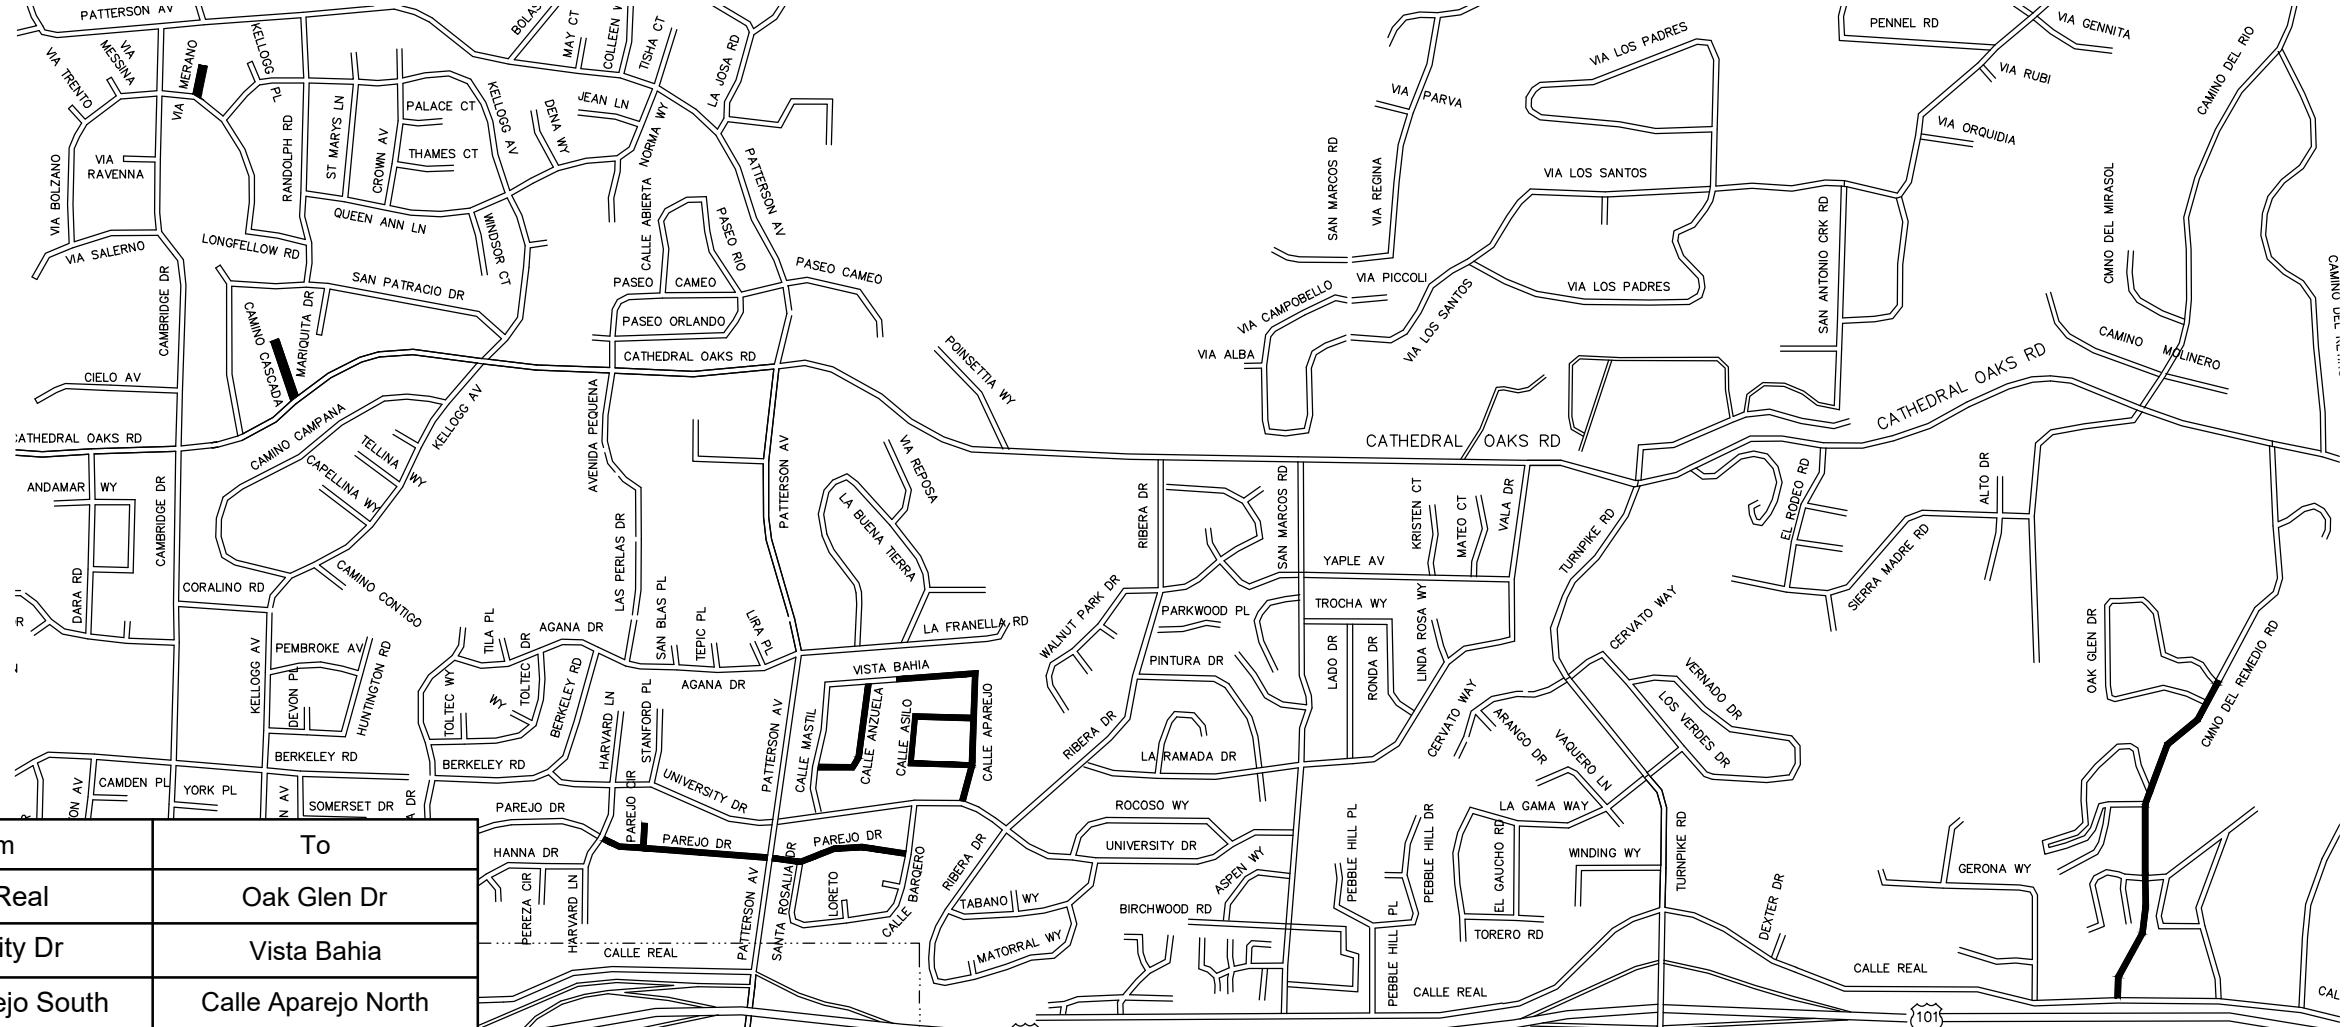

Section ID	Street Name	From	To
A 10615	Spring Rd	Olive Mill Rd	Depot Rd
A 10825	Olive Mill Rd	Virginia Ln	Hill Rd
A 10860	Channel Dr	Hill Rd	Fairway Rd
A 10895	Hill Rd	1189 Hill Rd	Olive Mill Rd

Section ID	Street Name	From	To
B 12020	Camino Del Remedio	Calle Real	Oak Glen Dr
B 12790	Calle Aparejo	University Dr	Vista Bahia
B 12795	Calle Asilo	Calle Aparejo South	Calle Aparejo North
B 12800	Vista Bahia	5236 Vista Bahia	Calle Mastil
B 12815	Calle Anzuello	Calle Mastil	Vista Bahia
B 12840	Parejo Dr	Calle Baquero	Patterson Ave
B 13185	Parejo Dr	Patterson Ave	Harvard Ln
B 13195	Parejo Cir	Parejo Dr	North End
B 12925	Via Merano	Via Bolzano	N End
B 12960	Camino Cascada	Cathedral Oaks	N End
B 13405	Santa Susana Ave	Walnut Ln	San Simeon Dr
B 13410	Santa Susana Pl	Santa Susana Ave	West End
B 13415	San Julio Ave	San Simeon Dr W	San Simeon Dr E
B 13770	Inwood Dr	Rhoads Ave	Kodiak Ave
B 13491	Calle Morelia	San Ricardo	Gwyne Ave
B 13700	Caire Cir	Via Miguel	East End
B 13840	Ashton St	Evonshire Ave	West End

SECTIONS 5 & 6 (BELOW)			
Section ID	Street Name	From	To
B 16095	Farren Rd	1.1 Mi n/o Vereda del Padre	2.2 Mi n/o Vereda del Padre
B 16100	Farren Rd	2.2 Mi n/o Vereda del Padre	North End
B 11285	Refugio Rd	5.0 Mi s/o Camino Cielo	6.0 Mi s/o Camino Cielo
B 11290	Refugio Rd	6.0 Mi s/o Camino Cielo	4000' n/o HWY 101

SECTION 1			
Section ID	Street Name	From	To
C 30660	Meadowvale Ln	HWY 246	130' n/o Manzana St
C 30670	Meadowvale Ln	130' n/o Manzana St	North End
C 30772	Madera St	178' W Faraday St	Edison St
C 30800	Numancia St	Edison St	Faraday St

SECTION 2			
Section ID	Street Name	From	To
C 32120	San Marcos Ave	Alamo Pintado Ave	Olivet St
C 32125	San Marcos Ave	Jonata St	Alamo Pintado Ave
C 32110	Jonata St	Grand Ave	San Marcos Ave
C 32130	Olivet St	San Marcos Ave	Grand Ave
C 32170	Santa Barbara Ave	Alamo Pintado Ave	Olivet St