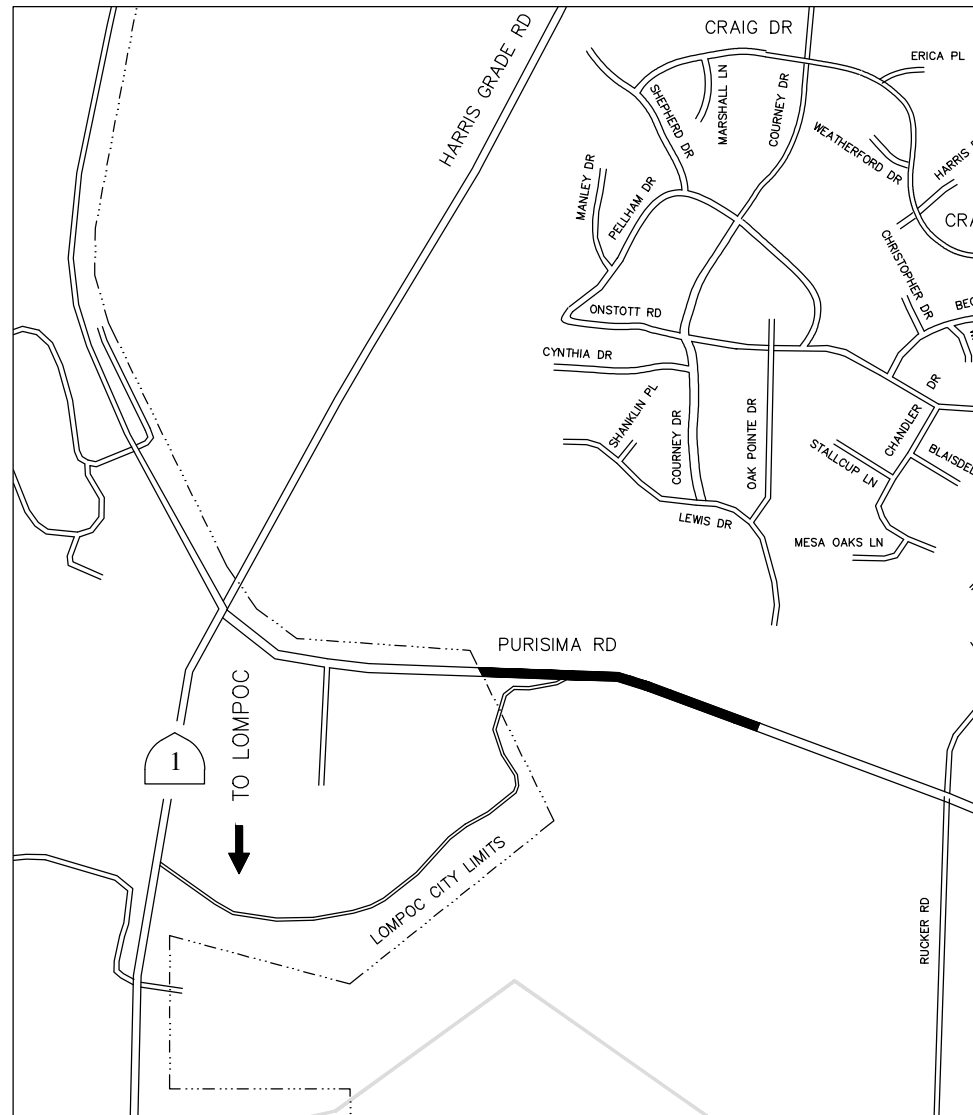

Section ID	Street Name	From	To
A 10615	Spring Rd	Olive Mill Rd	Depot Rd
A 10825	Olive Mill Rd	Virginia Ln	Hill Rd
A 10860	Channel Dr	Hill Rd	Fairway Rd
A 10895	Hill Rd	1189 Hill Rd	Olive Mill Rd

Section ID	Street Name	From	To
B 12020	Camino Del Remedio	Calle Real	Oak Glen Dr
B 12790	Calle Aparejo	University Dr	Vista Bahia
B 12795	Calle Asilo	Calle Aparejo South	Calle Aparejo North
B 12800	Vista Bahia	5236 Vista Bahia	Calle Mastil
B 12815	Calle Anzuello	Calle Mastil	Vista Bahia
B 12840	Parejo Dr	Calle Baquero	Patterson Ave
B 13185	Parejo Dr	Patterson Ave	Harvard Ln
B 13195	Parejo Cir	Parejo Dr	North End
B 12925	Via Merano	Via Bolzano	N End
B 12960	Camino Cascada	Cathedral Oaks	N End
B 13405	Santa Susana Ave	Walnut Ln	San Simeon Dr
B 13410	Santa Susana Pl	Santa Susana Ave	West End
B 13415	San Julio Ave	San Simeon Dr W	San Simeon Dr E
B 13770	Inwood Dr	Rhoads Ave	Kodiak Ave
B 13491	Calle Morelia	San Ricardo	Gwyne Ave
B 13700	Caire Cir	Via Miguel	East End
B 13840	Ashton St	Evonshire Ave	West End

SECTION 1			
Section ID	Street Name	From	To
C 30660	Meadowvale Ln	HWY 246	130' n/o Manzana St
C 30670	Meadowvale Ln	130' n/o Manzana St	North End
C 30772	Madera St	178' W Faraday St	Edison St
C 30800	Numancia St	Edison St	Faraday St

SECTION 2			
Section ID	Street Name	From	To
C 32120	San Marcos Ave	Alamo Pintado Ave	Olivet St
C 32125	San Marcos Ave	Jonata St	Alamo Pintado Ave
C 32110	Jonata St	Grand Ave	San Marcos Ave
C 32130	Olivet St	San Marcos Ave	Grand Ave
C 32170	Santa Barbara Ave	Alamo Pintado Ave	Olivet St

SECTION 3			
Section ID	Street Name	From	To
C 32600	Alamo Pintado Ave	Solvang City Limit	Mile Post 1.0

SECTION 4			
Section ID	Street Name	From	To
E 400	Brown Rd	Betteravia Rd	4010' e/o Betteravia Rd

SECTION 1