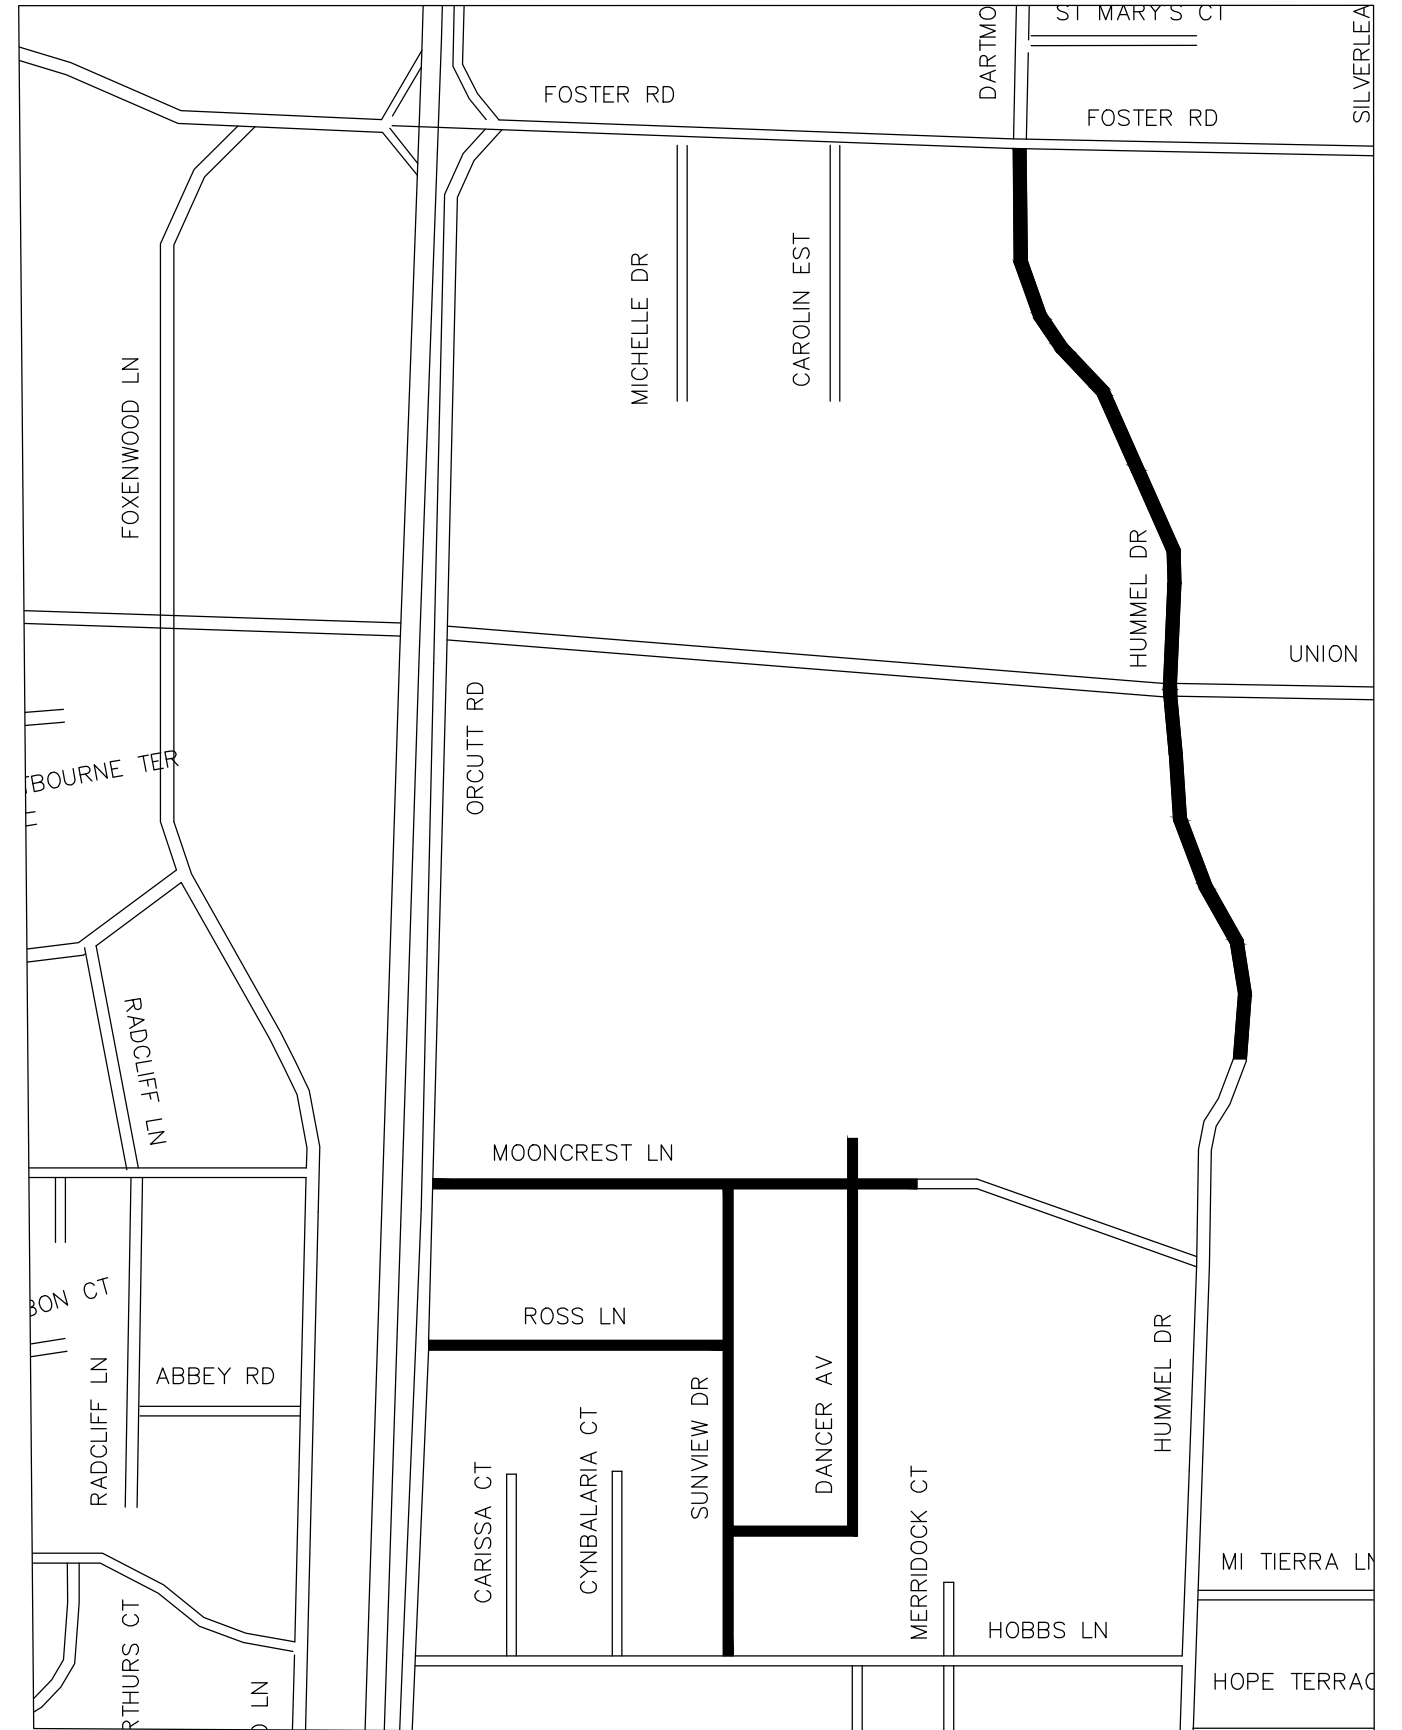

Section ID	Street Name	From	To
A 10615	Spring Rd	Olive Mill Rd	Depot Rd
A 10825	Olive Mill Rd	Virginia Ln	Hill Rd
A 10860	Channel Dr	Hill Rd	Fairway Rd
A 10895	Hill Rd	1189 Hill Rd	Olive Mill Rd

Section ID	Street Name	From	To
B 12020	Camino Del Remedio	Calle Real	Oak Glen Dr
B 12790	Calle Aparejo	University Dr	Vista Bahia
B 12795	Calle Asilo	Calle Aparejo South	Calle Aparejo North
B 12800	Vista Bahia	5236 Vista Bahia	Calle Mastil
B 12815	Calle Anzuello	Calle Mastil	Vista Bahia
B 12840	Parejo Dr	Calle Baquero	Patterson Ave
B 13185	Parejo Dr	Patterson Ave	Harvard Ln
B 13195	Parejo Cir	Parejo Dr	North End
B 12925	Via Merano	Via Bolzano	N End
B 12960	Camino Cascada	Cathedral Oaks	N End
B 13405	Santa Susana Ave	Walnut Ln	San Simeon Dr
B 13410	Santa Susana Pl	Santa Susana Ave	West End
B 13415	San Julio Ave	San Simeon Dr W	San Simeon Dr E
B 13770	Inwood Dr	Rhoads Ave	Kodiak Ave
B 13491	Calle Morelia	San Ricardo	Gwyne Ave
B 13700	Caire Cir	Via Miguel	East End
B 13840	Ashton St	Evonshire Ave	West End

SECTION 1			
Section ID	Street Name	From	To
C 30660	Meadowvale Ln	HWY 246	130' n/o Manzana St
C 30670	Meadowvale Ln	130' n/o Manzana St	North End
C 30772	Madera St	178' W Faraday St	Edison St
C 30800	Numancia St	Edison St	Faraday St

SECTION 3			
Section ID	Street Name	From	To
C 32600	Alamo Pintado Ave	Solvang City Limit	Mile Post 1.0

SECTION 4			
Section ID	Street Name	From	To
E 400	Brown Rd	Betteravia Rd	4010' e/o Betteravia Rd

SECTION 1

SECTION 2

Section ID	Street Name	From	To
E 7928	Hummel Rd	Foster Rd	Parkview (PVT) @ COP
E 9913	Sunview Dr	Hobbs Ln	Mooncrest Ln
E 9915	Mooncrest Ln	Orcutt Rd	1315' e/o Orcutt Rd
E 9917	Dancer Ave	North End	Sunview Dr
E 9920	Ross Ln	Sunview Dr	Orcutt Rd
D 25900	Purisima Rd	7315' W Mission Gate Rd	9718' W Mission Gate Rd